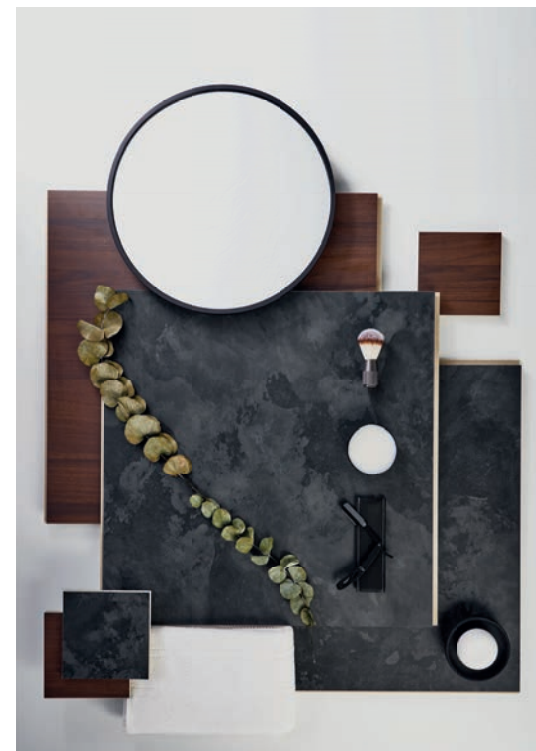

doc. Polyrey

Nuance - Pierre de Lave - Extramat et Noyer Havana Horizontal - Extramat

Tout est placé sous le sceau de la **simplicité pendant le montage**, mais également **en amont** : les panneaux légers en 2 formats adaptés aux standards de la construction (260 x 120 cm² et 260 x 60 cm³), affichant chacun 11,7 mm d'épaisseur (gage de rigidité et résistance), se découpent et se percent facilement, à l'aide d'outils courants pour le travail du bois. Et en aval, aucun profilé de finition n'étant requis, c'est de facto une opération fastidieuse et chronophage supprimée. Forts appréciés des entreprises de pose, gains de productivité et rentabilité renforcée résultent donc de cet ingénieux système, qui contribue aussi à utiliser trois fois moins de joint que pour un carrelage¹. Une réduction du temps d'immobilisation des lieux agencés qui satisfait tout autant les utilisateurs puisqu'ils peuvent se servir de leur salle de bains seulement 24 h après la pose ! Dernier atout : l'application des panneaux Nuance engendre peu de nuisance sonore et de poussière (contrairement à la pose de faïence par exemple).

nuance

en quelques mots...

POUR LE POSEUR

- Rapidité de mise en œuvre
- •
- Pose sur support existant, en neuf comme en rénovation
- •
- Pose à sec avec très peu de joint à réaliser

POUR L'UTILISATEUR

- Une solution design
- •
- Un entretien facile et une surface antibactérienne Sanitized
- •
- Un système robuste 100% étanche et résistant
- •
- Une salle de bains utilisable 24h après la pose

(2) : bord arrondi et languette ou rainure et languette
(3) : rainure et languette